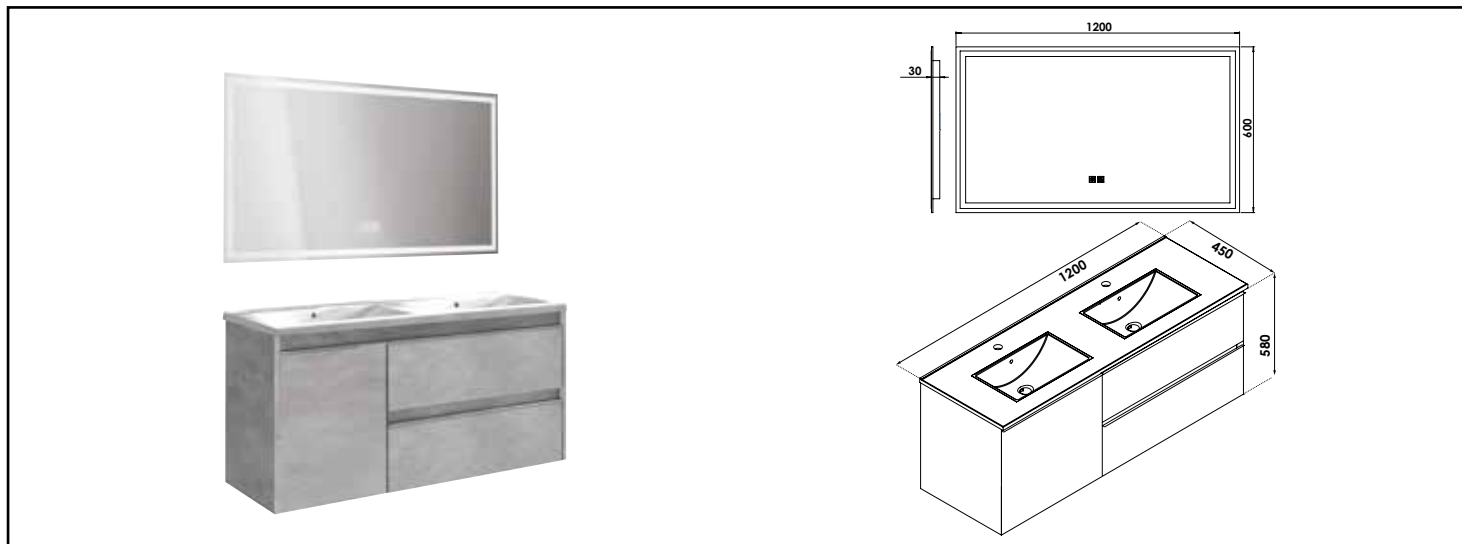

MEUBLE À SUSPENDRE BOSTON - DIM : 120 CM - COLORIS : BÉTON - MIROIR LED LAUSANE

COMPATIBILITÉ

Veiller à l'encombrement nécessaire au montage et à la pose du meuble.